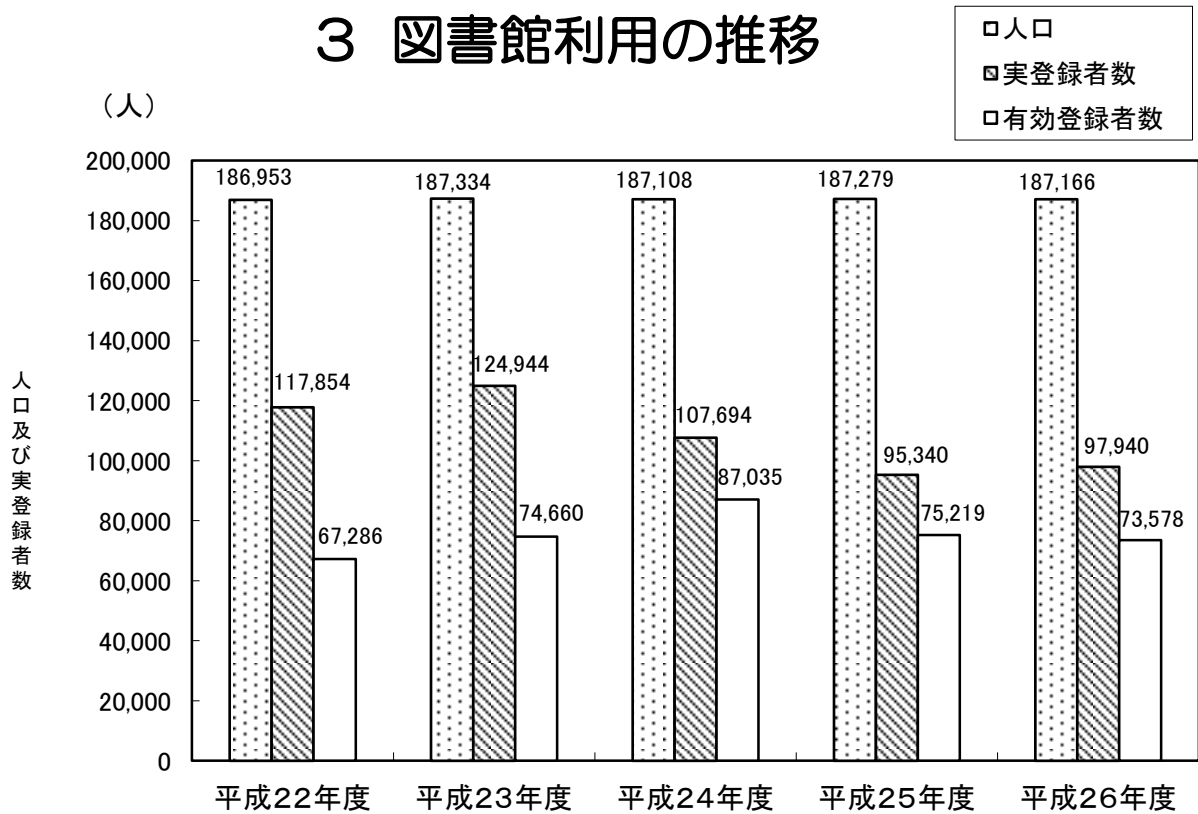

【車体寸法】

全長 5,150mm

全幅 1,850mm

全高 2,760mm

定員 3名

巡回駐車場（平成26年4月現在・五十音順）

ウ	上代町（鶴山台アーバンコンフォート内）	ツ	鶴山台三丁目（サービスセンター駐車場内）
カ	上町（府営北信太住宅2棟横）		鶴山台南小学校
コ	光明台二丁目（光明台3号公園内）	フ	伏屋町三丁目（伏屋町会館前）
	光明台北小学校	ミ	南池田小学校
シ	信太小学校		南松尾小学校
ツ	鶴山台北小学校		南横山小学校

3 図書館利用の推移

- 平成24年度・25年度の実登録者数は、旧の図書館カード切替に伴い、整理した人数となる。
- 有効登録者数は、実登録者から、各年度末日から5年間利用のない登録者を除いた数である。

- 所蔵点数は、和泉図書館、シティプラザ図書館、にじのとしょかん、南部リージョンセンター図書室の合計点数。

4 奉仕状況（実績の指標）

区 分		平成24年度	平成25年度	平成26年度	
奉 仕 状 況	A	人口 (各年度末現在)	187,108 人	187,279 人	187,166 人
	B	実登録者数 (団体登録含まず)	107,694 人	95,340 人	97,940 人
	B'	有効登録者数 (団体登録含まず)	87,035 人	75,219 人	73,578 人
	C	正規職員数 (各年度末現在)	3 人	3 人	3 人
	D	貸出点数 (団体貸出含む)	1,571,057 点	1,524,085 点	1,423,236 点
	E	所蔵点数 (雑誌・寄贈図書含む)	232,537 点	224,474 点	230,776 点
			186,646	192,662	198,936
	F	年間購入点数 (雑誌含まず)	6,500 点	5,830 点	5,967 点
			6,933	6,454	6,001
	G	図書購入費 (雑誌含まず)	10,199,718 円	10,200,000 円	10,491,427 円
			11,990,250	11,990,822	12,333,446
	H	購入図書平均単価 (G÷F)	1,569 円	1,750 円	1,758 円
			1,729	1,858	2,055
	I	所蔵回転率 (D÷E)	3.75 回	3.65 回	3.31 回
	J	図書館費 (決算額)	和泉・シティプラザ計 298,656,680 円	和泉・シティプラザ計 296,149,639 円	和泉・シティプラザ計 302,388,439 円
	K	登録率 (B÷A×100)	57.6 %	50.9 %	52.3 %
	L	市民1人当りの貸出点数 (D÷A)	8.40 点	8.14 点	7.60 点
	M	市民1人当りの図書館費 (J÷A)	1,596 円	1,581 円	1,616 円
	N	市民1人当りの図書購入費 (G÷A)	119 円	118 円	122 円
O	市民1人当りの年間購入点数 (F÷A)	0.07 点	0.07 点	0.06 点	
P	市民1人当りの蔵書点数 (E÷A)	2.24 点	2.23 点	2.30 点	
Q	登録者1人当りの貸出点数 (D÷B')	18.1 点	20.3 点	19.3 点	
R	市民1人当りのサービス効果 (H×D-J)÷A	26,101 円	27,781 円	27,383 円	