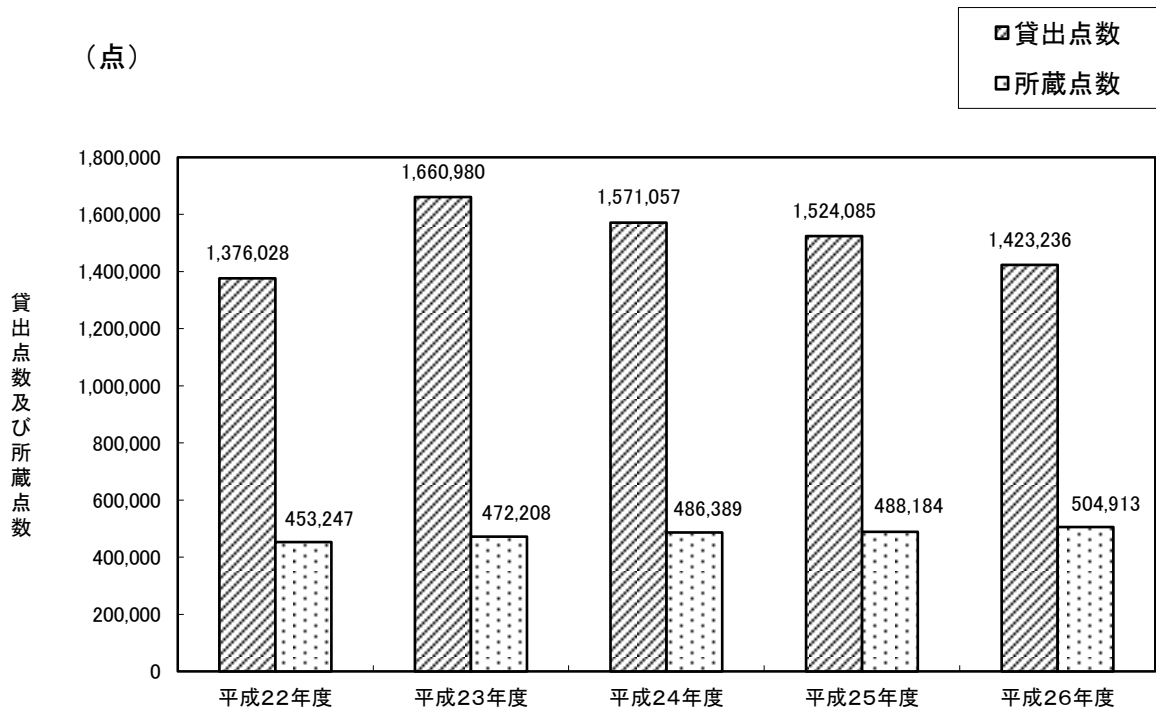

3 図書館利用の推移

- 平成24年度・25年度の実登録者数は、旧の図書館カード切替に伴い、整理した人数となる。
- 有効登録者数は、実登録者から、各年度末日から5年間利用のない登録者を除いた数である。

- 所蔵点数は、和泉図書館、シティプラザ図書館、にじのとしょかん、南部リージョンセンター図書室の合計点数。

4 奉仕状況（実績の指標）

区 分		平成24年度	平成25年度	平成26年度	
奉 仕 状 況	A	人口 (各年度末現在)	187,108 人	187,279 人	187,166 人
	B	実登録者数 (団体登録含まず)	107,694 人	95,340 人	97,940 人
	B'	有効登録者数 (団体登録含まず)	87,035 人	75,219 人	73,578 人
	C	正規職員数 (各年度末現在)	3 人	3 人	3 人
	D	貸出点数 (団体貸出含む)	1,571,057 点	1,524,085 点	1,423,236 点
	E	所蔵点数 (雑誌・寄贈図書含む)	232,537 点	224,474 点	230,776 点
			186,646	192,662	198,936
	F	年間購入点数 (雑誌含まず)	6,500 点	5,830 点	5,967 点
			6,933	6,454	6,001
	G	図書購入費 (雑誌含まず)	10,199,718 円	10,200,000 円	10,491,427 円
			11,990,250	11,990,822	12,333,446
	H	購入図書平均単価 (G÷F)	1,569 円	1,750 円	1,758 円
			1,729	1,858	2,055
	I	所蔵回転率 (D÷E)	3.75 回	3.65 回	3.31 回
	J	図書館費 (決算額)	和泉・シティプラザ計 298,656,680 円	和泉・シティプラザ計 296,149,639 円	和泉・シティプラザ計 302,388,439 円
	K	登録率 (B÷A×100)	57.6 %	50.9 %	52.3 %
	L	市民1人当りの貸出点数 (D÷A)	8.40 点	8.14 点	7.60 点
	M	市民1人当りの図書館費 (J÷A)	1,596 円	1,581 円	1,616 円
	N	市民1人当りの図書購入費 (G÷A)	119 円	118 円	122 円
O	市民1人当りの年間購入点数 (F÷A)	0.07 点	0.07 点	0.06 点	
P	市民1人当りの蔵書点数 (E÷A)	2.24 点	2.23 点	2.30 点	
Q	登録者1人当りの貸出点数 (D÷B')	18.1 点	20.3 点	19.3 点	
R	市民1人当りのサービス効果 (H×D-J)÷A	26,101 円	27,781 円	27,383 円	