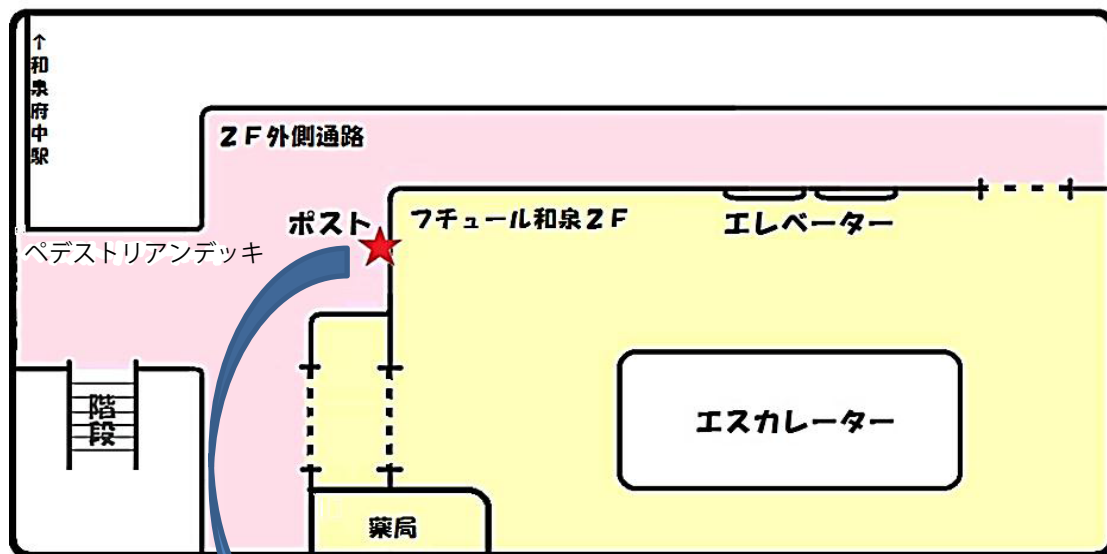

TRC和泉図書館(フチャール和泉) 返却ポスト案内

●2階ポスト 24時間利用可能

●3階ポスト フチャール和泉の営業開始から3階フロアの閉鎖時間まで (図書館の開館中は3階ポストは使用できません)