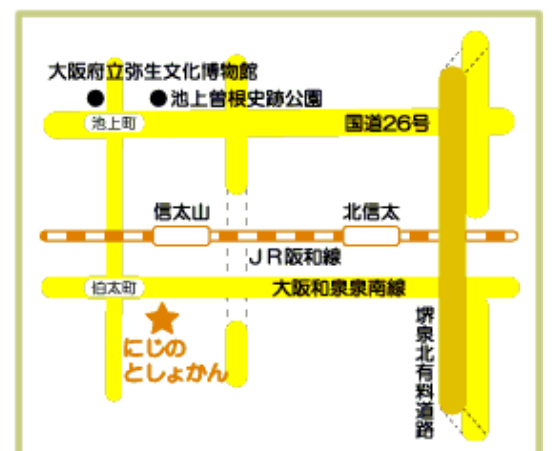

和泉市内の自習室MAP

◆TRC 和泉図書館

住所…和泉市府中町一丁目20番1号 フューラル和泉3F

電話…0725-44-3071

開館時間…平日:午前10時から午後9時

土日・祝日:午前9時から午後8時

休館日…毎月第2金曜日、年末年始、蔵書点検期間

30席 無料 ※ 1日3部完全入替制(13:00と17:00)

◆和泉市コミュニティセンター内自習室(和泉市役所前)

住所…和泉市府中町二丁目7番5号コミュニティセンター2F

電話…0725-43-0532

開館時間…午前9時から午後7時

休館日…12月29日から1月3日

24席 無料

◆ゆう・ゆうプラザ(人権文化センター)内自習室

住所…和泉市伯太町六丁目1番20号 ゆう・ゆうプラザ4F

電話…0725-44-0030

開館時間…午前9時から午後9時

休館日…年末年始

26席 無料 ※ 使用は和泉市在住の中学生以上の方のみ

◆TRC シティプラザ図書館自習室

住所…和泉市いぶき野五丁目4番7号

電話…0725-57-6670

開館時間…平日:午前10時から午後9時

土日・祝日:午前9時から午後8時

休館日…毎月第3金曜日、年末年始、

蔵書点検期間、期日前投票期間前後

36席 無料 ※ 1日3部完全入替制(13:00と17:00)

◆TRC 北部リージョンセンター図書室

住所…和泉市太町552番地

電話…0725-90-7512

開館時間…午前10時から午後8時