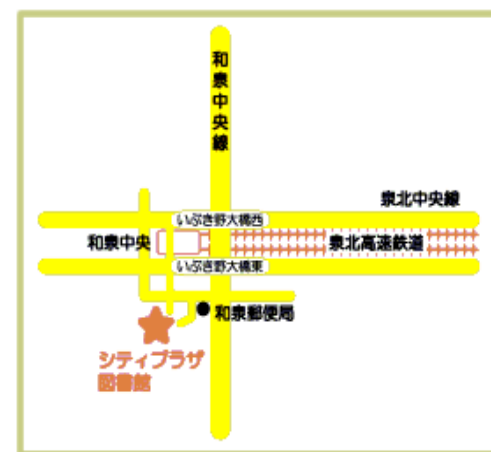

# 和泉市内の自習室MAP

## ◆TRC シティプラザ図書館自習室

住所…和泉市いぶき野五丁目4番7号

電話…0725-57-6670

開館時間…平日:午前9時30分から午後9時

土日・祝日:午前9時から午後8時

休館日…毎週金曜日、年末年始、蔵書点検期間、期日前投票期間前後

36席 無料 ※1日3部完全入替制 ※使用は図書館カードお持ちの方のみ  
お一人様1日1区分の使用/継続利用不可

※金曜日は図書館休館のため、  
セルフ受付システムにて  
利用できます。

## ◆TRC 北部リージョンセンター図書室自習室

住所…和泉市太町552番地

電話…0725-90-7512

開館時間…午前9時30分から午後8時

休館日…毎週金曜日、年末年始、蔵書点検期間

24席 無料 ※1日3部完全入替制 ※使用は図書館カードお持ちの方のみ  
お一人様1日1区分の使用/継続利用不可