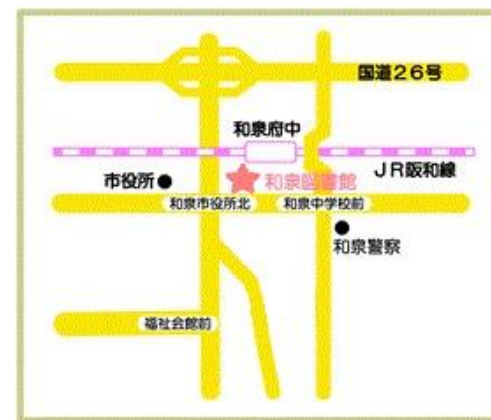

# 和泉市内の自習室MAP

## ◆TRC 和泉図書館自習室

住所…和泉市府中町一丁目20番1号 フューラル和泉3F

電話…0725-44-3071

開館時間…平日:午前9時30分から午後9時

土日・祝日:午前9時から午後8時

休館日…毎週火曜日、年末年始、蔵書点検期間

30席 無料 ※1日3部完全入替制 ※使用は図書館カードお持ちの方のみ  
お一人様1日1区分の使用/継続利用不可

## ◆ゆう・ゆうプラザ(人権文化センター)内自習室

住所…和泉市伯太町六丁目1番20号 ゆう・ゆうプラザ4F

電話…0725-44-0030

開館時間…午前9時から午後9時

休館日…年末年始

26席 無料 ※使用は和泉市在住の中学生以上の方のみ  
※1日3部完全入替制

## ◆TRC シティプラザ図書館自習室

住所…和泉市いぶき野五丁目4番7号

電話…0725-57-6670

開館時間…平日:午前9時30分から午後9時

土日・祝日:午前9時から午後8時

休館日…毎週金曜日、年末年始、蔵書点検期間、期日前投票期間前後

36席 無料 ※1日3部完全入替制 ※使用は図書館カードお持ちの方のみ  
お一人様1日1区分の使用/継続利用不可

※金曜日は図書館休館のため、  
セルフ受付システムにて  
利用できます。