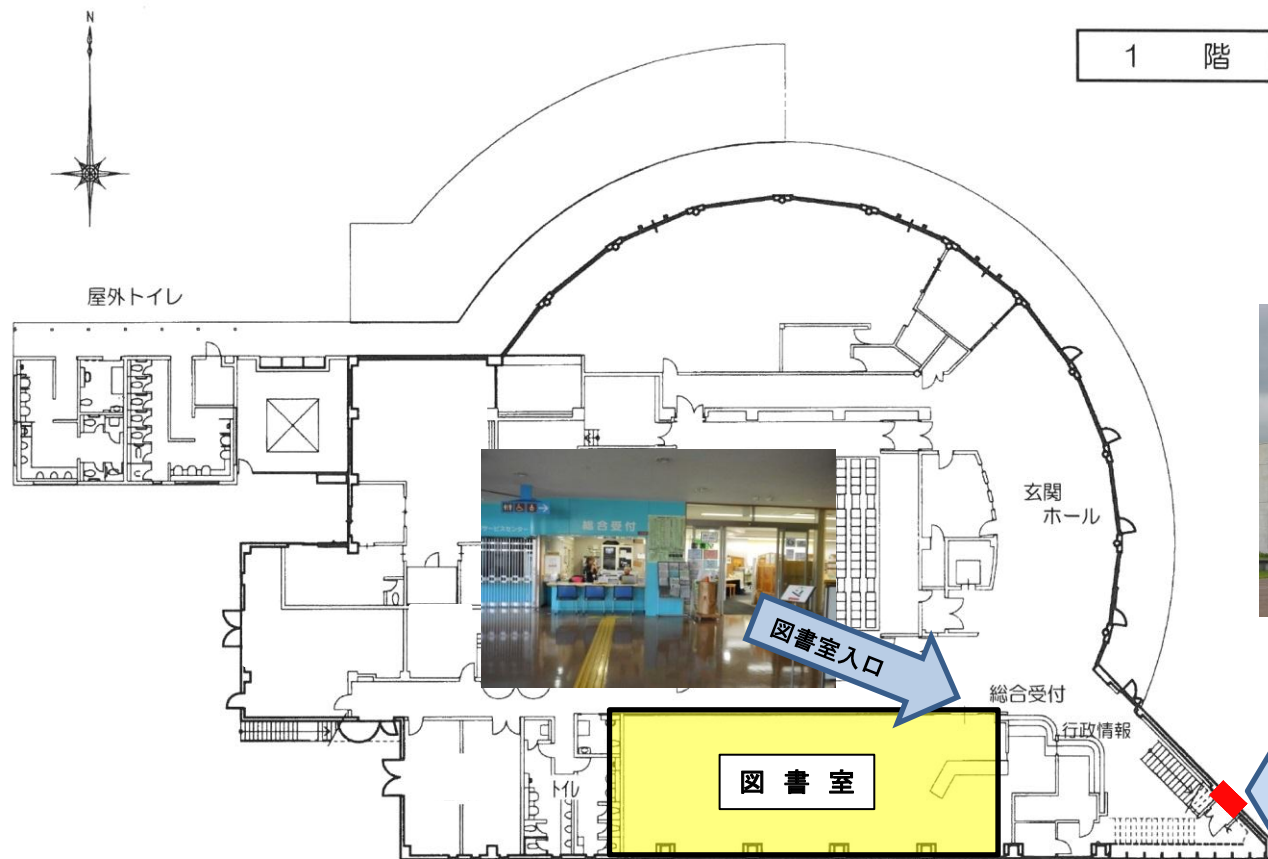

南部リージョンセンター図書室

駐車場は無料・24時間開放・約130台収容

ブックポスト (24時間利用可)
開館日の回収時間

- ・ 9時半から10時ごろ
- ・ 14時から14時半ごろ
- ・ 17時半から18時ごろ