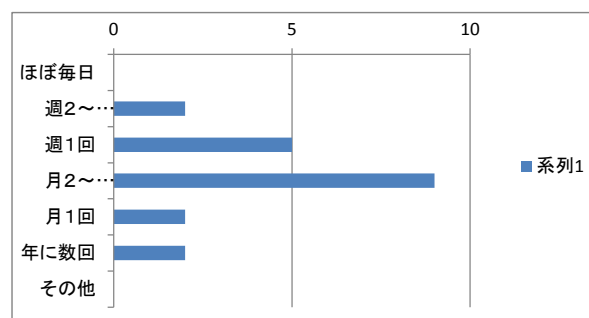

4. 図書館の利用目的について

	全体		
1	趣味や教養の知識を得る	19	95.0%
2	学校の勉強に役立つ知識を得るため	2	10.0%
3	ビジネス関係のスキルアップ	1	5.0%
4	子育ての読み聞かせの絵本を借りるため	4	20.0%
5	その他	0	0.0%

5. 利用する図書館について

全体	20	
1 和泉図書館	5	25.0%
2 シティプラザ図書館	18	90.0%
3 にじのとしょかん	3	15.0%
4 南部RC図書室	16	80.0%
5 北部RC図書室	2	10.0%

利用図書館

6. 図書館までの交通手段について

全体	20	
1 徒歩	0	0.0%
2 自転車	1	5.0%
3 車	16	80.0%
4 バイク、原付	0	0.0%
5 電車	0	0.0%
6 バス	0	0.0%
7 その他	0	0.0%

交通手段

7. 図書館を利用する回数について

全体	20	
1 ほぼ毎日	0	0.0%
2 週2~3回	2	10.0%
3 週1回	5	25.0%
4 月2~3回	9	45.0%
5 月1回	2	10.0%
6 年に数回	2	10.0%
7 その他	0	0.0%

利用回数

8. 図書館に滞在する時間について

全体	20	
1 30分以下	8	40.0%
2 30分~1時間	6	30.0%
3 1時間~2時間	5	25.0%
4 2時間以上	1	5.0%

滞在時間

9.1. スタッフの対応について(電話対応)

全体	18	
1 良い	7	38.9%
2 ふつう	3	16.7%
3 悪い	0	0.0%
4 わからない	8	44.4%

電話対応

9.2. スタッフの対応について(窓口対応)