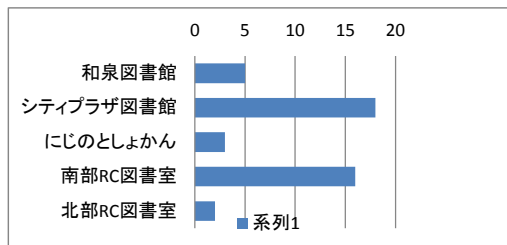

1. お住まいについて

	全体		
1	和泉市在住	17	85.0%
2	市外:泉大津市	0	0.0%
3	市外:堺市	3	15.0%
4	市外:高石市	0	0.0%
5	市外:忠岡町	0	0.0%
6	市外:その他	0	0.0%

2. 年齢について

	全体		
1	20歳未満	0	0.0%
2	20歳代	0	0.0%
3	30歳代	2	10.0%
4	40歳代	4	20.0%
5	50歳代	2	10.0%
6	60歳代	9	45.0%
7	70歳代	3	15.0%
8	80歳以上	0	0.0%

3. 普段の図書館の利用内容について

	全体		
1	図書(雑誌)の貸出	19	95.0%
2	図書(雑誌)の閲覧(貸出なし)	5	25.0%
3	AVの貸出・返却	8	40.0%
4	新聞の閲覧	2	10.0%
5	調査・研究	2	10.0%
6	インターネット利用	1	5.0%
7	複写サービス	0	0.0%
8	行事参加	0	0.0%
9	自習室利用	2	10.0%
10	その他	0	0.0%

4. 図書館の利用目的について

	全体		
1	趣味や教養の知識を得る	19	95.0%
2	学校の勉強に役立つ知識を得るため	2	10.0%
3	ビジネス関係のスキルアップ	1	5.0%
4	子育ての読み聞かせの絵本を借りるため	4	20.0%
5	その他	0	0.0%

5. 利用する図書館について

全体	20	
1 和泉図書館	5	25.0%
2 シティプラザ図書館	18	90.0%
3 にじのとしょかん	3	15.0%
4 南部RC図書室	16	80.0%
5 北部RC図書室	2	10.0%

利用図書館

6. 図書館までの交通手段について

全体	20	
1 徒歩	0	0.0%
2 自転車	1	5.0%
3 車	16	80.0%
4 バイク、原付	0	0.0%
5 電車	0	0.0%
6 バス	0	0.0%
7 その他	0	0.0%

交通手段

7. 図書館を利用する回数について

全体	20	
1 ほぼ毎日	0	0.0%
2 週2~3回	2	10.0%
3 週1回	5	25.0%
4 月2~3回	9	45.0%
5 月1回	2	10.0%
6 年に数回	2	10.0%
7 その他	0	0.0%