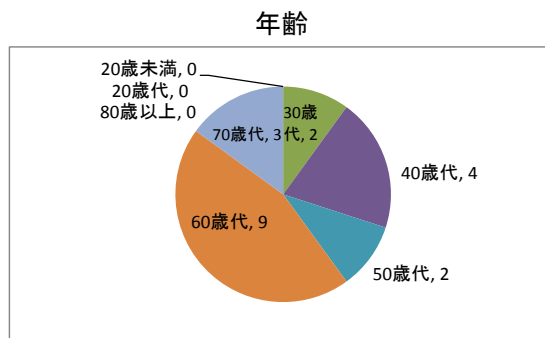

平成29年度指定管理者アンケート 集計結果 (TRC南部リージョンセンター図書室)

- ・「TRC和泉図書館」「TRCシティプラザ図書館」「TRC北部リージョンセンター図書室」「TRC南部リージョンセンター図書室」の管理運営についてのアンケート
- ・実施日 2018年1月13日(土)～2月28日(水)
- ・実施場所:TRC和泉図書館、TRCシティプラザ図書館、TRC北部リージョンセンター図書室、TRC南部リージョンセンター図書室
- ・回収 20枚 (TRC南部リージョンセンター図書室)

1. お住まいについて

	全体		
1	和泉市在住	17	85.0%
2	市外:泉大津市	0	0.0%
3	市外:堺市	3	15.0%
4	市外:高石市	0	0.0%
5	市外:忠岡町	0	0.0%
6	市外:その他	0	0.0%

2. 年齢について

	全体		
1	20歳未満	0	0.0%
2	20歳代	0	0.0%
3	30歳代	2	10.0%
4	40歳代	4	20.0%
5	50歳代	2	10.0%
6	60歳代	9	45.0%
7	70歳代	3	15.0%
8	80歳以上	0	0.0%