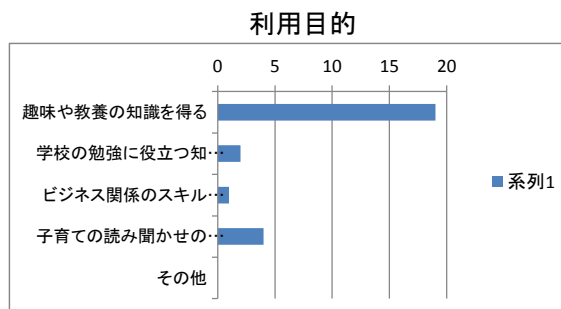

平成29年度指定管理者アンケート 集計結果 (TRC南部リージョンセンター図書室)

- ・「TRC和泉図書館」「TRCシティプラザ図書館」「TRC北部リージョンセンター図書室」「TRC南部リージョンセンター図書室」の管理運営についてのアンケート
- ・実施日 2018年1月13日(土)～2月28日(水)
- ・実施場所:TRC和泉図書館、TRCシティプラザ図書館、TRC北部リージョンセンター図書室、TRC南部リージョンセンター図書室
- ・回収 20枚 (TRC南部リージョンセンター図書室)

1. お住まいについて

	全体		
1	和泉市在住	17	85.0%
2	市外:泉大津市	0	0.0%
3	市外:堺市	3	15.0%
4	市外:高石市	0	0.0%
5	市外:忠岡町	0	0.0%
6	市外:その他	0	0.0%

2. 年齢について

	全体		
1	20歳未満	0	0.0%
2	20歳代	0	0.0%
3	30歳代	2	10.0%
4	40歳代	4	20.0%
5	50歳代	2	10.0%
6	60歳代	9	45.0%
7	70歳代	3	15.0%
8	80歳以上	0	0.0%

3. 普段の図書館の利用内容について

	全体		
1	図書(雑誌)の貸出	19	95.0%
2	図書(雑誌)の閲覧(貸出なし)	5	25.0%
3	AVの貸出・返却	8	40.0%
4	新聞の閲覧	2	10.0%
5	調査・研究	2	10.0%
6	インターネット利用	1	5.0%
7	複写サービス	0	0.0%
8	行事参加	0	0.0%
9	自習室利用	2	10.0%
10	その他	0	0.0%

4. 図書館の利用目的について

	全体		
1	趣味や教養の知識を得る	19	95.0%
2	学校の勉強に役立つ知識を得るため	2	10.0%
3	ビジネス関係のスキルアップ	1	5.0%
4	子育ての読み聞かせの絵本を借りるため	4	20.0%
5	その他	0	0.0%

5. 利用する図書館について

全体	20	
1 和泉図書館	5	25.0%
2 シティプラザ図書館	18	90.0%
3 にじのとしょかん	3	15.0%
4 南部RC図書室	16	80.0%
5 北部RC図書室	2	10.0%