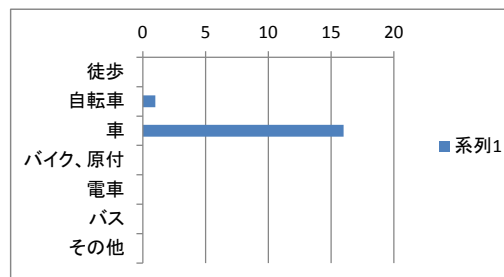

1. お住まいについて

	全体		
1	和泉市在住	17	85.0%
2	市外:泉大津市	0	0.0%
3	市外:堺市	3	15.0%
4	市外:高石市	0	0.0%
5	市外:忠岡町	0	0.0%
6	市外:その他	0	0.0%

2. 年齢について

	全体		
1	20歳未満	0	0.0%
2	20歳代	0	0.0%
3	30歳代	2	10.0%
4	40歳代	4	20.0%
5	50歳代	2	10.0%
6	60歳代	9	45.0%
7	70歳代	3	15.0%
8	80歳以上	0	0.0%

3. 普段の図書館の利用内容について

	全体		
1	図書(雑誌)の貸出	19	95.0%
2	図書(雑誌)の閲覧(貸出なし)	5	25.0%
3	AVの貸出・返却	8	40.0%
4	新聞の閲覧	2	10.0%
5	調査・研究	2	10.0%
6	インターネット利用	1	5.0%
7	複写サービス	0	0.0%
8	行事参加	0	0.0%
9	自習室利用	2	10.0%
10	その他	0	0.0%

4. 図書館の利用目的について

	全体		
1	趣味や教養の知識を得る	19	95.0%
2	学校の勉強に役立つ知識を得るため	2	10.0%
3	ビジネス関係のスキルアップ	1	5.0%
4	子育ての読み聞かせの絵本を借りるため	4	20.0%
5	その他	0	0.0%

5. 利用する図書館について

全体	20	
1 和泉図書館	5	25.0%
2 シティプラザ図書館	18	90.0%
3 にじのとしょかん	3	15.0%
4 南部RC図書室	16	80.0%
5 北部RC図書室	2	10.0%

利用図書館

6. 図書館までの交通手段について

全体	20	
1 徒歩	0	0.0%
2 自転車	1	5.0%
3 車	16	80.0%
4 バイク、原付	0	0.0%
5 電車	0	0.0%
6 バス	0	0.0%
7 その他	0	0.0%

交通手段

7. 図書館を利用する回数について

全体	20	
1 ほぼ毎日	0	0.0%
2 週2~3回	2	10.0%
3 週1回	5	25.0%
4 月2~3回	9	45.0%
5 月1回	2	10.0%
6 年に数回	2	10.0%
7 その他	0	0.0%