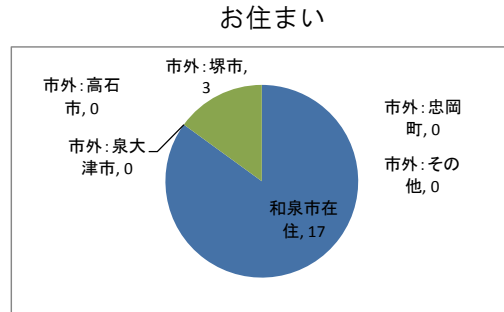

平成29年度指定管理者アンケート 集計結果 (TRC南部リージョンセンター図書室)

- ・「TRC和泉図書館」「TRCシティプラザ図書館」「TRC北部リージョンセンター図書室」「TRC南部リージョンセンター図書室」の管理運営についてのアンケート
- ・実施日 2018年1月13日(土)～2月28日(水)
- ・実施場所:TRC和泉図書館、TRCシティプラザ図書館、TRC北部リージョンセンター図書室、TRC南部リージョンセンター図書室
- ・回収 20枚 (TRC南部リージョンセンター図書室)

1. お住まいについて

	全体		
1	和泉市在住	17	85.0%
2	市外:泉大津市	0	0.0%
3	市外:堺市	3	15.0%
4	市外:高石市	0	0.0%
5	市外:忠岡町	0	0.0%
6	市外:その他	0	0.0%

2. 年齢について

	全体		
1	20歳未満	0	0.0%
2	20歳代	0	0.0%
3	30歳代	2	10.0%
4	40歳代	4	20.0%
5	50歳代	2	10.0%
6	60歳代	9	45.0%
7	70歳代	3	15.0%
8	80歳以上	0	0.0%

3. 普段の図書館の利用内容について

	全体		
1	図書(雑誌)の貸出	19	95.0%
2	図書(雑誌)の閲覧(貸出なし)	5	25.0%
3	AVの貸出・返却	8	40.0%
4	新聞の閲覧	2	10.0%
5	調査・研究	2	10.0%
6	インターネット利用	1	5.0%
7	複写サービス	0	0.0%
8	行事参加	0	0.0%
9	自習室利用	2	10.0%
10	その他	0	0.0%

4. 図書館の利用目的について

	全体		
1	趣味や教養の知識を得る	19	95.0%
2	学校の勉強に役立つ知識を得るため	2	10.0%
3	ビジネス関係のスキルアップ	1	5.0%
4	子育ての読み聞かせの絵本を借りるため	4	20.0%
5	その他	0	0.0%

5. 利用する図書館について

全体	20	
1 和泉図書館	5	25.0%
2 シティプラザ図書館	18	90.0%
3 にじのとしょかん	3	15.0%
4 南部RC図書室	16	80.0%
5 北部RC図書室	2	10.0%