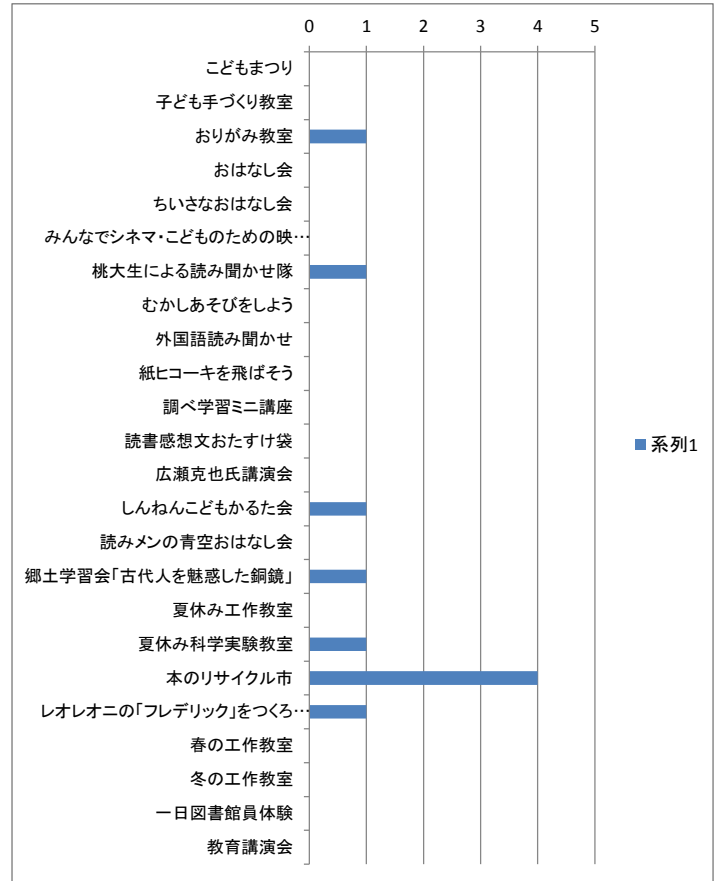

11.2. 図書館の行事で印象に残ったもの、興味のあるもの(プラザ)

	全体		
1	こどもまつり	0	0.0%
2	子ども手づくり教室	0	0.0%
3	おりがみ教室	1	16.7%
4	おはなし会	0	0.0%
5	ちいさなおはなし会	0	0.0%
6	みんなでシネマ・こどものための映画会	0	0.0%
7	桃大生による読み聞かせ隊	1	16.7%
8	むかしあそびをしよう	0	0.0%
9	外国語読み聞かせ	0	0.0%
10	紙ヒコーキを飛ばそう	0	0.0%
11	調べ学習ミニ講座	0	0.0%
12	読書感想文おたすけ袋	0	0.0%
13	広瀬克也氏講演会	0	0.0%
14	しんねんこどもかるた会	1	16.7%
15	読みメンの青空おはなし会	0	0.0%
16	郷土学習会「古代人を魅惑した銅鏡」	1	16.7%
17	夏休み工作教室	0	0.0%
18	夏休み科学実験教室	1	16.7%
19	本のリサイクル市	4	66.7%
20	レオレオニの「フレデリック」をつくろう!	1	16.7%
21	春の工作教室	0	0.0%
22	冬の工作教室	0	0.0%
23	一日図書館員体験	0	0.0%
24	教育講演会	0	0.0%

印象に残ったもの(プラザ)