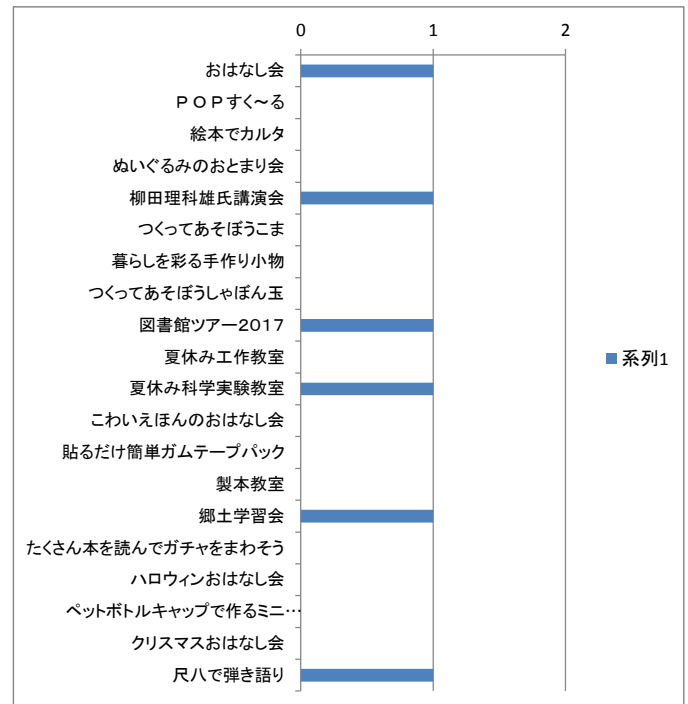

印象に残ったもの(北部)