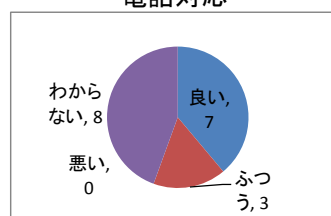

4. 図書館の利用目的について

	全体		
1	趣味や教養の知識を得る	19	95.0%
2	学校の勉強に役立つ知識を得るため	2	10.0%
3	ビジネス関係のスキルアップ	1	5.0%
4	子育ての読み聞かせの絵本を借りるため	4	20.0%
5	その他	0	0.0%

5. 利用する図書館について

全体	20	
1 和泉図書館	5	25.0%
2 シティプラザ図書館	18	90.0%
3 にじのとしょかん	3	15.0%
4 南部RC図書室	16	80.0%
5 北部RC図書室	2	10.0%

利用図書館

6. 図書館までの交通手段について

全体	20	
1 徒歩	0	0.0%
2 自転車	1	5.0%
3 車	16	80.0%
4 バイク、原付	0	0.0%
5 電車	0	0.0%
6 バス	0	0.0%
7 その他	0	0.0%

交通手段

7. 図書館を利用する回数について

全体	20	
1 ほぼ毎日	0	0.0%
2 週2~3回	2	10.0%
3 週1回	5	25.0%
4 月2~3回	9	45.0%
5 月1回	2	10.0%
6 年に数回	2	10.0%
7 その他	0	0.0%

利用回数

8. 図書館に滞在する時間について

全体	20	
1 30分以下	8	40.0%
2 30分~1時間	6	30.0%
3 1時間~2時間	5	25.0%
4 2時間以上	1	5.0%

滞在時間

9.1. スタッフの対応について(電話対応)

全体	18	
1 良い	7	38.9%
2 ふつう	3	16.7%
3 悪い	0	0.0%
4 わからない	8	44.4%

電話対応

9.2. スタッフの対応について(窓口対応)

全体	20	
1 良い	10	50.0%
2 ふつう	8	40.0%
3 悪い	0	0.0%
4 わからない	2	10.0%

窓口対応

9.3. スタッフの対応について(要望対応)

	全体	18	
1	良い	8	44.4%
2	ふつう	5	27.8%
3	悪い	0	0.0%
4	わからない	5	27.8%

要望対応

10. 図書館の情報は、何から得ていますか

	全体	20	
1	図書館内のポスター	3	15.0%
2	図書館だより	6	30.0%
3	図書館ホームページ	8	40.0%
4	広報いずみ	6	30.0%
5	和泉市ホームページ	2	10.0%
6	いずみメール	1	5.0%
7	コミュニティ紙	0	0.0%
8	クチコミ	0	0.0%
9	その他	0	0.0%