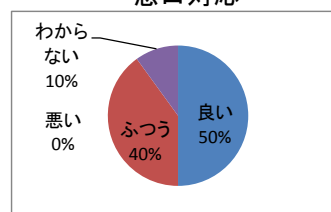

4. 図書館の利用目的について

	全体		
1	趣味や教養の知識を得る	19	95.0%
2	学校の勉強に役立つ知識を得るため	2	10.0%
3	ビジネス関係のスキルアップ	1	5.0%
4	子育ての読み聞かせの絵本を借りるため	4	20.0%
5	その他	0	0.0%

5. 利用する図書館について

全体	20	
1 和泉図書館	5	25.0%
2 シティプラザ図書館	18	90.0%
3 にじのとしょかん	3	15.0%
4 南部RC図書室	16	80.0%
5 北部RC図書室	2	10.0%

利用図書館

6. 図書館までの交通手段について

全体	20	
1 徒歩	0	0.0%
2 自転車	1	5.0%
3 車	16	80.0%
4 バイク、原付	0	0.0%
5 電車	0	0.0%
6 バス	0	0.0%
7 その他	0	0.0%

交通手段

7. 図書館を利用する回数について

全体	20	
1 ほぼ毎日	0	0.0%
2 週2~3回	2	10.0%
3 週1回	5	25.0%
4 月2~3回	9	45.0%
5 月1回	2	10.0%
6 年に数回	2	10.0%
7 その他	0	0.0%

利用回数

8. 図書館に滞在する時間について

全体	20	
1 30分以下	8	40.0%
2 30分~1時間	6	30.0%
3 1時間~2時間	5	25.0%
4 2時間以上	1	5.0%

滞在時間

9.1. スタッフの対応について(電話対応)

全体	18	
1 良い	7	38.9%
2 ふつう	3	16.7%
3 悪い	0	0.0%
4 わからない	8	44.4%

電話対応

9.2. スタッフの対応について(窓口対応)

全体	20	
1 良い	10	50.0%
2 ふつう	8	40.0%
3 悪い	0	0.0%
4 わからない	2	10.0%

窓口対応

9.3. スタッフの対応について(要望対応)

	全体	18	
1	良い	8	44.4%
2	ふつう	5	27.8%
3	悪い	0	0.0%
4	わからない	5	27.8%

要望対応

10. 図書館の情報は、何から得ていますか

	全体	20	
1	図書館内のポスター	3	15.0%
2	図書館だより	6	30.0%
3	図書館ホームページ	8	40.0%
4	広報いずみ	6	30.0%
5	和泉市ホームページ	2	10.0%
6	いずみメール	1	5.0%
7	コミュニティ紙	0	0.0%
8	クチコミ	0	0.0%
9	その他	0	0.0%