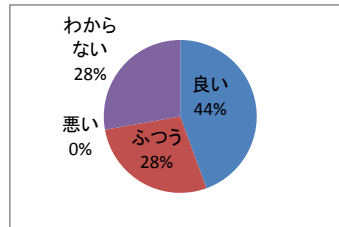

4. 図書館の利用目的について

	全体		
1	趣味や教養の知識を得る	19	95.0%
2	学校の勉強に役立つ知識を得るため	2	10.0%
3	ビジネス関係のスキルアップ	1	5.0%
4	子育ての読み聞かせの絵本を借りるため	4	20.0%
5	その他	0	0.0%

5. 利用する図書館について

全体	20	
1 和泉図書館	5	25.0%
2 シティプラザ図書館	18	90.0%
3 にじのとしょかん	3	15.0%
4 南部RC図書室	16	80.0%
5 北部RC図書室	2	10.0%

利用回数

8. 図書館に滞在する時間について

全体	20	
1 30分以下	8	40.0%
2 30分~1時間	6	30.0%
3 1時間~2時間	5	25.0%
4 2時間以上	1	5.0%

滞在時間

9.1. スタッフの対応について(電話対応)

全体	18	
1 良い	7	38.9%
2 ふつう	3	16.7%
3 悪い	0	0.0%
4 わからない	8	44.4%

電話対応

9.2. スタッフの対応について(窓口対応)

全体	20	
1 良い	10	50.0%
2 ふつう	8	40.0%
3 悪い	0	0.0%
4 わからない	2	10.0%

窓口対応

9.3. スタッフの対応について(要望対応)

	全体	18	
1	良い	8	44.4%
2	ふつう	5	27.8%
3	悪い	0	0.0%
4	わからない	5	27.8%

要望対応

10. 図書館の情報は、何から得ていますか

	全体	20	
1	図書館内のポスター	3	15.0%
2	図書館だより	6	30.0%
3	図書館ホームページ	8	40.0%
4	広報いずみ	6	30.0%
5	和泉市ホームページ	2	10.0%
6	いずみメール	1	5.0%
7	コミュニティ紙	0	0.0%
8	クチコミ	0	0.0%
9	その他	0	0.0%

図書館の情報収集方法

11.1. 図書館の行事で印象に残ったもの、興味のあるもの(和泉)

	全体	3	
1	こどもまつり	1	33.3%
2	子ども手づくり教室	0	0.0%
3	子ども工作教室	0	0.0%
4	おうたのひ	0	0.0%
5	おりがみ教室	0	0.0%
6	おはなしのひ	0	0.0%
7	夏休み科学教室	0	0.0%
8	夏休み工作教室	0	0.0%
9	点字にチャレンジ!	0	0.0%
10	調べ学習ミニ講座	0	0.0%
11	女性のためのヨガ教室	0	0.0%
12	図書館お手伝い隊	0	0.0%
13	夏休みこわ〜いおはなし会	0	0.0%
14	第2回EHN(えほん)48総選挙	0	0.0%
15	映画上映会(みんなだえシネマ)	1	33.3%
16	第7回郷土学習会「葛の葉物語」	1	33.3%
17	みんなでハロウィン	0	0.0%
18	初貸袋	0	0.0%
19	一日図書館員体験	0	0.0%
20	やよいな消しゴム作り	0	0.0%
21	シニア講座「セカンドライフの生活設計」	1	33.3%
22	節分工作	0	0.0%
23	作品展「大人の文化祭」	0	0.0%
24	桃大生の宿題しよう会	0	0.0%