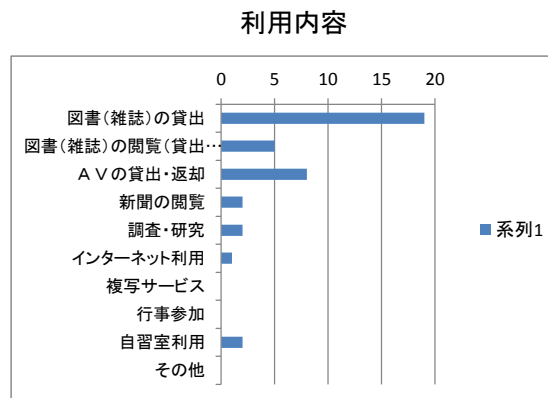

平成29年度指定管理者アンケート 集計結果 (TRC南部リージョンセンター図書室)

- ・「TRC和泉図書館」「TRCシティプラザ図書館」「TRC北部リージョンセンター図書室」「TRC南部リージョンセンター図書室」の管理運営についてのアンケート
- ・実施日 2018年1月13日(土)～2月28日(水)
- ・実施場所:TRC和泉図書館、TRCシティプラザ図書館、TRC北部リージョンセンター図書室、TRC南部リージョンセンター図書室
- ・回収 20枚 (TRC南部リージョンセンター図書室)

1. お住まいについて

	全体		
1	和泉市在住	17	85.0%
2	市外:泉大津市	0	0.0%
3	市外:堺市	3	15.0%
4	市外:高石市	0	0.0%
5	市外:忠岡町	0	0.0%
6	市外:その他	0	0.0%

2. 年齢について

	全体		
1	20歳未満	0	0.0%
2	20歳代	0	0.0%
3	30歳代	2	10.0%
4	40歳代	4	20.0%
5	50歳代	2	10.0%
6	60歳代	9	45.0%
7	70歳代	3	15.0%
8	80歳以上	0	0.0%

3. 普段の図書館の利用内容について

	全体		
1	図書(雑誌)の貸出	19	95.0%
2	図書(雑誌)の閲覧(貸出なし)	5	25.0%
3	AVの貸出・返却	8	40.0%
4	新聞の閲覧	2	10.0%
5	調査・研究	2	10.0%
6	インターネット利用	1	5.0%
7	複写サービス	0	0.0%
8	行事参加	0	0.0%
9	自習室利用	2	10.0%
10	その他	0	0.0%

4. 図書館の利用目的について

	全体		
1	趣味や教養の知識を得る	19	95.0%
2	学校の勉強に役立つ知識を得るため	2	10.0%
3	ビジネス関係のスキルアップ	1	5.0%
4	子育ての読み聞かせの絵本を借りるため	4	20.0%
5	その他	0	0.0%

5. 利用する図書館について

全体	20	
1 和泉図書館	5	25.0%
2 シティプラザ図書館	18	90.0%
3 にじのとしょかん	3	15.0%
4 南部RC図書室	16	80.0%
5 北部RC図書室	2	10.0%