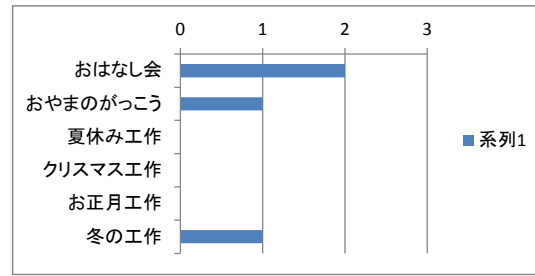

図書館の情報収集方法

11.1. 図書館の行事で印象に残ったもの、興味のあるもの(和泉)

	全体	3	
1	こどもまつり	1	33.3%
2	子ども手づくり教室	0	0.0%
3	子ども工作教室	0	0.0%
4	おうたのひ	0	0.0%
5	おりがみ教室	0	0.0%
6	おはなしのひ	0	0.0%
7	夏休み科学教室	0	0.0%
8	夏休み工作教室	0	0.0%
9	点字にチャレンジ!	0	0.0%
10	調べ学習ミニ講座	0	0.0%
11	女性のためのヨガ教室	0	0.0%
12	図書館お手伝い隊	0	0.0%
13	夏休みこわ〜いおはなし会	0	0.0%
14	第2回EHN(えほん)48総選挙	0	0.0%
15	映画上映会(みんなだえシネマ)	1	33.3%
16	第7回郷土学習会「葛の葉物語」	1	33.3%
17	みんなでハロウィン	0	0.0%
18	初貸袋	0	0.0%
19	一日図書館員体験	0	0.0%
20	やよいな消しゴム作り	0	0.0%
21	シニア講座「セカンドライフの生活設計」	1	33.3%
22	節分工作	0	0.0%
23	作品展「大人の文化祭」	0	0.0%
24	桃大生の宿題しよう会	0	0.0%

図書館行事について

11.2. 図書館の行事で印象に残ったもの、興味のあるもの(プラザ)

	全体		
1	こどもまつり	0	0.0%
2	子ども手づくり教室	0	0.0%
3	おりがみ教室	1	16.7%
4	おはなし会	0	0.0%
5	ちいさなおはなし会	0	0.0%
6	みんなでシネマ・こどものための映画会	0	0.0%
7	桃大生による読み聞かせ隊	1	16.7%
8	むかしあそびをしよう	0	0.0%
9	外国語読み聞かせ	0	0.0%
10	紙ヒコーキを飛ばそう	0	0.0%
11	調べ学習ミニ講座	0	0.0%
12	読書感想文おたすけ袋	0	0.0%
13	広瀬克也氏講演会	0	0.0%
14	しんねんこどもかるた会	1	16.7%
15	読みメンの青空おはなし会	0	0.0%
16	郷土学習会「古代人を魅惑した銅鏡」	1	16.7%
17	夏休み工作教室	0	0.0%
18	夏休み科学実験教室	1	16.7%
19	本のリサイクル市	4	66.7%
20	レオレオニの「フレデリック」をつくろう!	1	16.7%
21	春の工作教室	0	0.0%
22	冬の工作教室	0	0.0%
23	一日図書館員体験	0	0.0%
24	教育講演会	0	0.0%

印象に残ったもの(プラザ)

11.3. 図書館の行事で印象に残ったもの、興味のあるもの(北部)

	全体		
1	おはなし会	1	33.3%
2	POPすく〜る	0	0.0%
3	絵本でカルタ	0	0.0%
4	ぬいぐるみのおとまり会	0	0.0%
5	柳田理科雄氏講演会	1	33.3%
6	つくってあそぼうこま	0	0.0%
7	暮らしを彩る手作り小物	0	0.0%
8	つくってあそぼうしゃぼん玉	0	0.0%
9	図書館ツアー2017	1	33.3%
10	夏休み工作教室	0	0.0%
11	夏休み科学実験教室	1	33.3%
12	こわいえほんのおはなし会	0	0.0%
13	貼るだけ簡単ガムテープバック	0	0.0%
14	製本教室	0	0.0%
15	郷土学習会	1	33.3%
16	たくさん本を読んでガチャをまわそう	0	0.0%
17	ハロウィンおはなし会	0	0.0%
18	ペットボトルキャップで作るミニケーキ	0	0.0%
19	クリスマスおはなし会	0	0.0%
20	尺八で弾き語り	1	33.3%

印象に残ったもの(北部)

11.4. 図書館の行事で印象に残ったもの、興味のあるもの(南部)

	全体		
1	おはなし会	2	66.7%
2	おやまのがっこう	1	33.3%
3	夏休み工作	0	0.0%
4	クリスマス工作	0	0.0%
5	お正月工作	0	0.0%
6	冬の工作	1	33.3%

印象に残ったもの(南部)

11.5. 図書館の行事で印象に残ったもの、興味のあるもの(3館)

	全体		
1	すくすくタイム	6	66.7%
2	雑誌オーナー制度	7	77.8%
3	図書館を使った調べる学習コンクール	4	44.4%