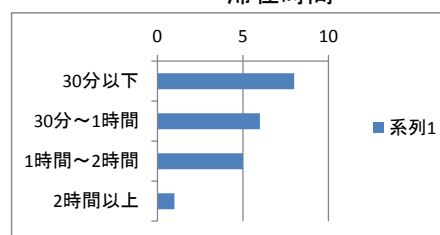

4. 図書館の利用目的について

	全体		
1	趣味や教養の知識を得る	19	95.0%
2	学校の勉強に役立つ知識を得るため	2	10.0%
3	ビジネス関係のスキルアップ	1	5.0%
4	子育ての読み聞かせの絵本を借りるため	4	20.0%
5	その他	0	0.0%

5. 利用する図書館について

全体	20	
1 和泉図書館	5	25.0%
2 シティプラザ図書館	18	90.0%
3 にじのとしょかん	3	15.0%
4 南部RC図書室	16	80.0%
5 北部RC図書室	2	10.0%

利用図書館

6. 図書館までの交通手段について

全体	20	
1 徒歩	0	0.0%
2 自転車	1	5.0%
3 車	16	80.0%
4 バイク、原付	0	0.0%
5 電車	0	0.0%
6 バス	0	0.0%
7 その他	0	0.0%

交通手段

7. 図書館を利用する回数について

全体	20	
1 ほぼ毎日	0	0.0%
2 週2~3回	2	10.0%
3 週1回	5	25.0%
4 月2~3回	9	45.0%
5 月1回	2	10.0%
6 年に数回	2	10.0%
7 その他	0	0.0%

利用回数

8. 図書館に滞在する時間について

全体	20	
1 30分以下	8	40.0%
2 30分~1時間	6	30.0%
3 1時間~2時間	5	25.0%
4 2時間以上	1	5.0%

滞在時間

9.1. スタッフの対応について(電話対応)

全体	18	
1 良い	7	38.9%
2 ふつう	3	16.7%
3 悪い	0	0.0%
4 わからない	8	44.4%

電話対応

9.2. スタッフの対応について(窓口対応)