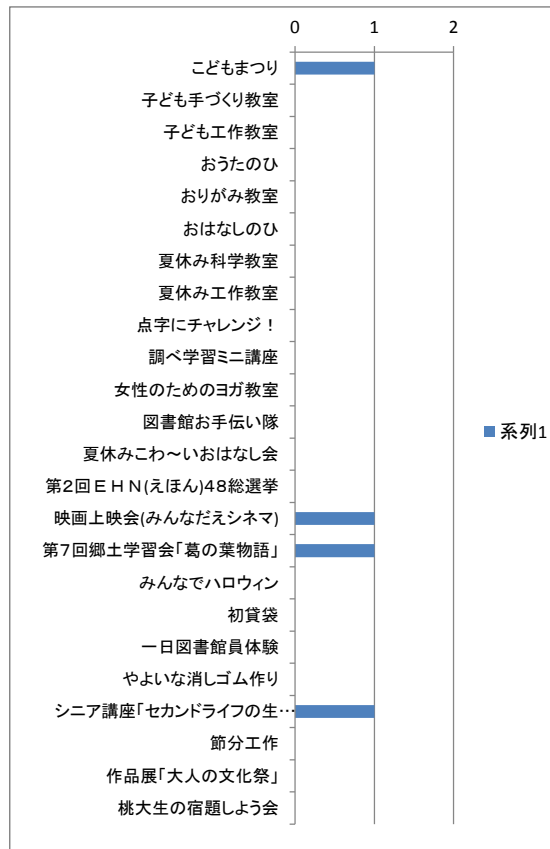

9.3. スタッフの対応について(要望対応)

	全体	18	
1	良い	8	44.4%
2	ふつう	5	27.8%
3	悪い	0	0.0%
4	わからない	5	27.8%

10. 図書館の情報は、何から得ていますか

	全体	20	
1	図書館内のポスター	3	15.0%
2	図書館だより	6	30.0%
3	図書館ホームページ	8	40.0%
4	広報いずみ	6	30.0%
5	和泉市ホームページ	2	10.0%
6	いずみメール	1	5.0%
7	コミュニティ紙	0	0.0%
8	クチコミ	0	0.0%
9	その他	0	0.0%

11.1. 図書館の行事で印象に残ったもの、興味のあるもの(和泉)

	全体	3	
1	こどもまつり	1	33.3%
2	子ども手づくり教室	0	0.0%
3	子ども工作教室	0	0.0%
4	おうたのひ	0	0.0%
5	おりがみ教室	0	0.0%
6	おはなしのひ	0	0.0%
7	夏休み科学教室	0	0.0%
8	夏休み工作教室	0	0.0%
9	点字にチャレンジ!	0	0.0%
10	調べ学習ミニ講座	0	0.0%
11	女性のためのヨガ教室	0	0.0%
12	図書館お手伝い隊	0	0.0%
13	夏休みこわ〜いおはなし会	0	0.0%
14	第2回EHN(えほん)48総選挙	0	0.0%
15	映画上映会(みんなだえシネマ)	1	33.3%
16	第7回郷土学習会「葛の葉物語」	1	33.3%
17	みんなでハロウィン	0	0.0%
18	初貸袋	0	0.0%
19	一日図書館員体験	0	0.0%
20	やよいな消しゴム作り	0	0.0%
21	シニア講座「セカンドライフの生活設計」	1	33.3%
22	節分工作	0	0.0%
23	作品展「大人の文化祭」	0	0.0%
24	桃大生の宿題しよう会	0	0.0%

図書館行事について