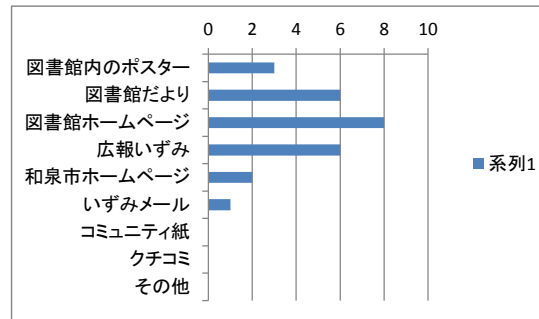

4. 図書館の利用目的について

	全体		
1	趣味や教養の知識を得る	19	95.0%
2	学校の勉強に役立つ知識を得るため	2	10.0%
3	ビジネス関係のスキルアップ	1	5.0%
4	子育ての読み聞かせの絵本を借りるため	4	20.0%
5	その他	0	0.0%

5. 利用する図書館について

全体	20	
1 和泉図書館	5	25.0%
2 シティプラザ図書館	18	90.0%
3 にじのとしょかん	3	15.0%
4 南部RC図書室	16	80.0%
5 北部RC図書室	2	10.0%

全体	20	
1 良い	10	50.0%
2 ふつう	8	40.0%
3 悪い	0	0.0%
4 わからない	2	10.0%

窓口対応

9.3. スタッフの対応について(要望対応)

	全体	18	
1	良い	8	44.4%
2	ふつう	5	27.8%
3	悪い	0	0.0%
4	わからない	5	27.8%

要望対応

10. 図書館の情報は、何から得ていますか

	全体	20	
1	図書館内のポスター	3	15.0%
2	図書館だより	6	30.0%
3	図書館ホームページ	8	40.0%
4	広報いずみ	6	30.0%
5	和泉市ホームページ	2	10.0%
6	いずみメール	1	5.0%
7	コミュニティ紙	0	0.0%
8	クチコミ	0	0.0%
9	その他	0	0.0%

図書館の情報収集方法

11.1. 図書館の行事で印象に残ったもの、興味のあるもの(和泉)

	全体	3	
1	こどもまつり	1	33.3%
2	子ども手づくり教室	0	0.0%
3	子ども工作教室	0	0.0%
4	おうたのひ	0	0.0%
5	おりがみ教室	0	0.0%
6	おはなしのひ	0	0.0%
7	夏休み科学教室	0	0.0%
8	夏休み工作教室	0	0.0%
9	点字にチャレンジ!	0	0.0%
10	調べ学習ミニ講座	0	0.0%
11	女性のためのヨガ教室	0	0.0%
12	図書館お手伝い隊	0	0.0%
13	夏休みこわ〜いおはなし会	0	0.0%
14	第2回EHN(えほん)48総選挙	0	0.0%
15	映画上映会(みんなだえシネマ)	1	33.3%
16	第7回郷土学習会「葛の葉物語」	1	33.3%
17	みんなでハロウィン	0	0.0%
18	初貸袋	0	0.0%
19	一日図書館員体験	0	0.0%
20	やよいな消しゴム作り	0	0.0%
21	シニア講座「セカンドライフの生活設計」	1	33.3%
22	節分工作	0	0.0%
23	作品展「大人の文化祭」	0	0.0%
24	桃大生の宿題しよう会	0	0.0%