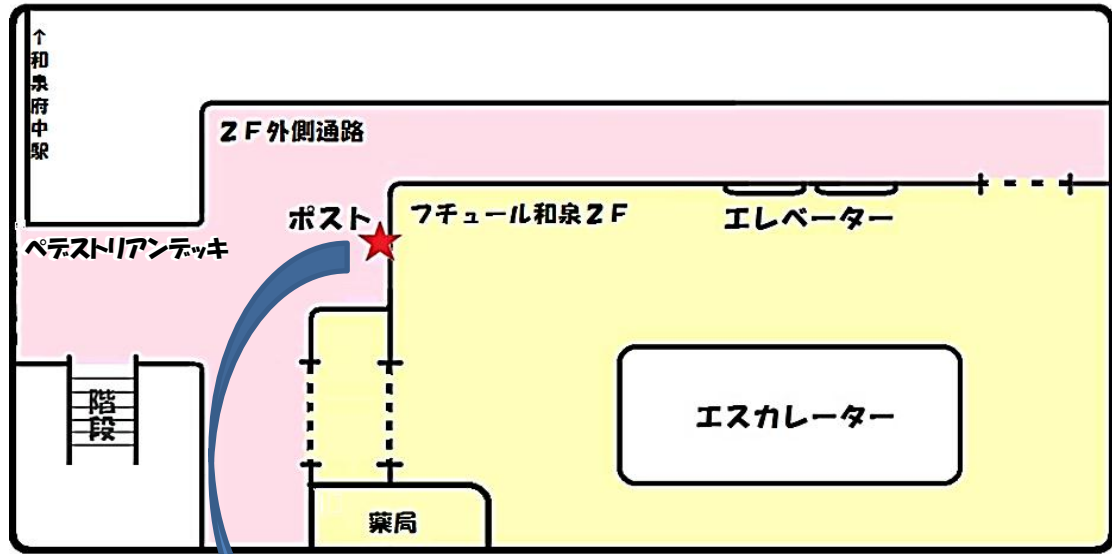

和泉図書館（フュール和泉） 返却ポスト案内

●2F ポスト ※24時間利用可能

●3F ポスト ※午前8時15分～和泉図書館閉館時間まで利用可能
(閉館時間 平日 午後9時 土日祝 午後8時)