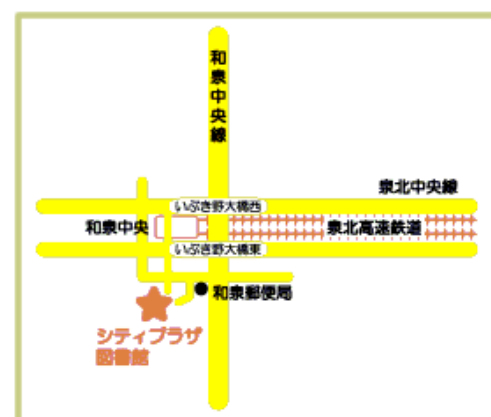

和泉市内の自習室MAP

◆TRC 和泉図書館

住所…和泉市府中町一丁目20番1号 フューエル和泉3F

電話…0725-44-3071

開館時間…平日:午前10時から午後9時

土日・祝日:午前9時から午後8時

休館日…毎月第2金曜日、年末年始、蔵書点検期間

30席 無料 ※1日3部完全入替制(13:00と17:00)

◆ゆう・ゆうプラザ(人権文化センター)内自習室

住所…和泉市伯太町六丁目1番20号 ゆう・ゆうプラザ4F

電話…0725-44-0030

開館時間…午前9時から午後9時

休館日…年末年始

26席 無料 ※使用は和泉市在住の中学生以上の方のみ

◆TRC シティプラザ図書館自習室

住所…和泉市いぶき野五丁目4番7号

電話…0725-57-6670

開館時間…平日:午前10時から午後9時

土日・祝日:午前9時から午後8時

休館日…毎月第3金曜日、年末年始、蔵書点検期間、期日前投票期間前後

36席 無料 ※1日3部完全入替制(13:00と17:00)

◆TRC 北部リージョンセンター図書室

住所…和泉市太町552番地

電話…0725-90-7512