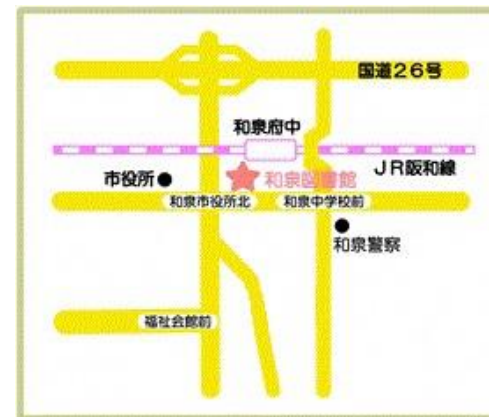

和泉市内の自習室MAP

2020年12月1日～

◆TRC 和泉図書館自習室

住所…和泉市府中町一丁目20番1号 フューラル和泉3F
電話…0725-44-3071
開館時間…平日:午前10時から午後9時
 土日・祝日:午前9時から午後8時
休館日…毎月第2金曜日、年末年始、蔵書点検期間
15席 無料 ※1日3部完全入替制

お一人様1日1区分の使用/継続利用不可

◆ゆう・ゆうプラザ(人権文化センター)内自習室

住所…和泉市伯太町六丁目1番20号 ゆう・ゆうプラザ4F
電話…0725-44-0030
開館時間…午前9時から午後9時
休館日…年末年始
13席 無料 ※使用は和泉市在住の中学生以上の方のみ
 ※1日3部入替制

◆TRC シティプラザ図書館自習室

住所…和泉市いぶき野五丁目4番7号
電話…0725-57-6670
開館時間…平日:午前10時から午後9時
 土日・祝日:午前9時から午後8時
休館日…毎月第3金曜日、年末年始、蔵書点検期間、期日前投票期間前後
18席 無料 ※1日3部完全入替制(13:00と17:00)